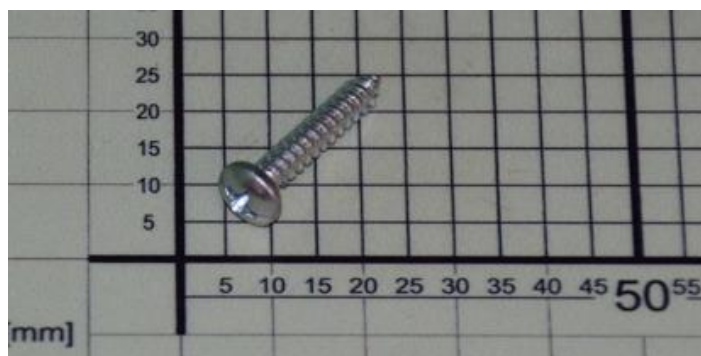

Zmiana Uchwytu

Zmiana uchwytu 8065938 → 8065969 wiąże się z zamówieniem wkrętów dłuższych dla uchwytu 8065969 Uchwyt drzwi 522 rura18-370/410X+wsp.S

8065938 Uchwyt drzwi 622 rura14-410X+wsp.S → 8065969 Uchwyt drzwi 522 rura18-370/410X+wsp.S

8065938

PL Uchwyt drzwi 622 rura14-410X+wsp.S

DE Türgriff 622-14-410X inox/schwarz

EN Door grip.622-14-410X inox/black

8065969

PL Uchwyt drzwi 522 rura18-370/410X+wsp.S

DE Türgriff 522 18-370/410X+inox/schwarz

EN Door grip.522 18-370/410X+inox/black

Dla 8065938

8008899