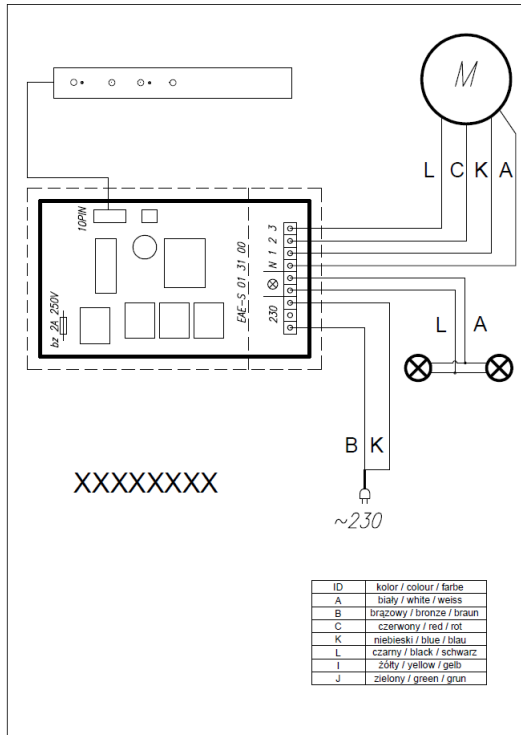

Sterowanie ECO Touch nie jest dostępne. Można zastosować inne pod warunkiem wymiany poniższego kompletu i zmianie kolejności PIN'ów wg. schematu.

- 1012795 Przewód sieciowy 3x0,75 PIN
- 1038865 Sterowanie EAE S 01 31 00 (3 Biegi)
- 1045693 Wiązka EAE T 18 13 75 100 1200 3 1 1000

NEW